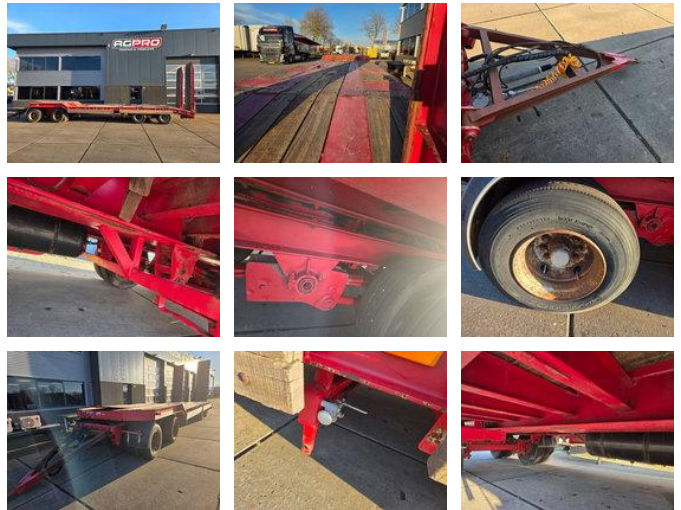

## Goldhofer 4 as semi langzaamverkeer kent

### Algemene kenmerken

Merk	Goldhofer
Subcategorie	Semi dieplader
Bouwjaar	1995
Kleur	Rood
Conditie	Gebruikt

### Eigenschappen

GVW

40.000kg

## Omschrijving

langzaamverkeer kent bpw assen verbreders hydr rampen lucht en hydr geremd goede vloer buitenste wielen worden gestraald en gespoten , rep aan de vloer boven de wielen inmiddels uitgevoerd.