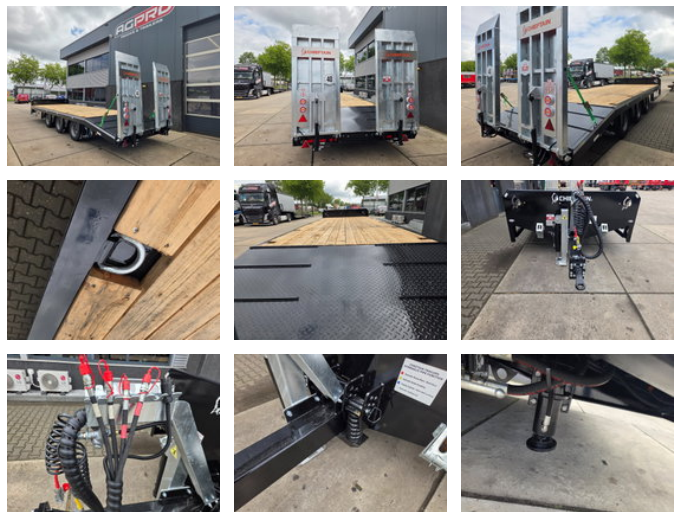

AGPRO 3 as middenas

Algemene kenmerken

Merk	AGPRO
Subcategorie	Middenasser
Bouwjaar	2026
Kleur	Zwart
Algemene staat	Erg goed

Eigenschappen

GVW

27.000kg

AGPRO 3 as middenas

Omschrijving

NIEUW OP VOORRAAD!! Merk: CHIEFTAIN bladegeveerd volledig hydr. pakket 3 assen 50mm trekoog hydr rampen sjarogen dikke houten vloer LED verlichting hydr. bediening achterop geveerde bak/dissel hydr rampen en hydr steunpoten rvs kist langzaamverkeer kent