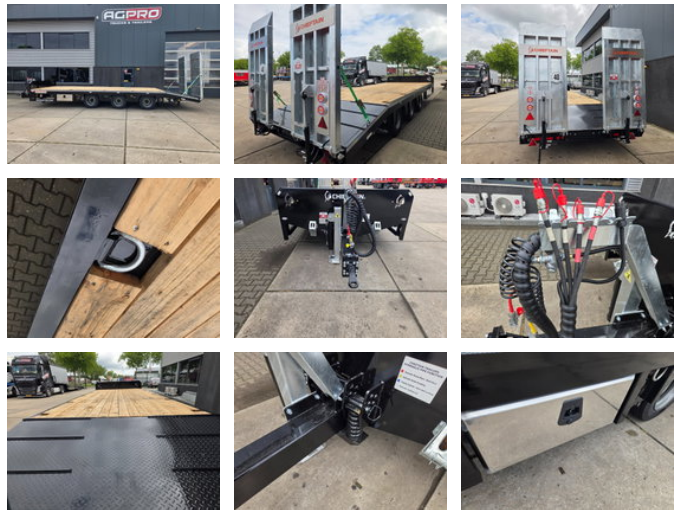

AGPRO 3 as bladgeveerd op voorraad

General characteristics

Brand	AGPRO
Subcategory	Loading ramp
Year of construction	2026
Colour	Black
General state	Very good

Properties

GVW 27.000kg

AGPRO 3 as bladgeveerd op voorraad