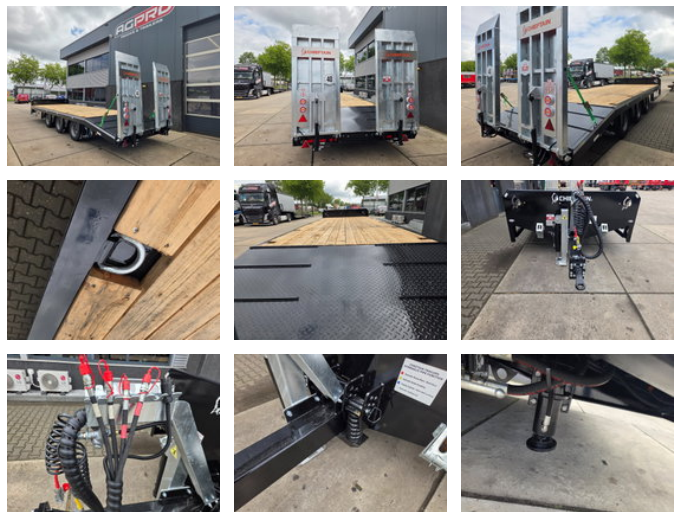

AGPRO 3 as middenas

Allgemeine Merkmale

Marke	AGPRO
Unterkategorie	Zentralachsanhänger
Baujahr	2026
Farbe	Schwarz
Allgemeiner Zustand	Sehr gut

Eigenschaften

Zulässiges Gesamtgewicht

27.000kg

AGPRO 3 as middenas